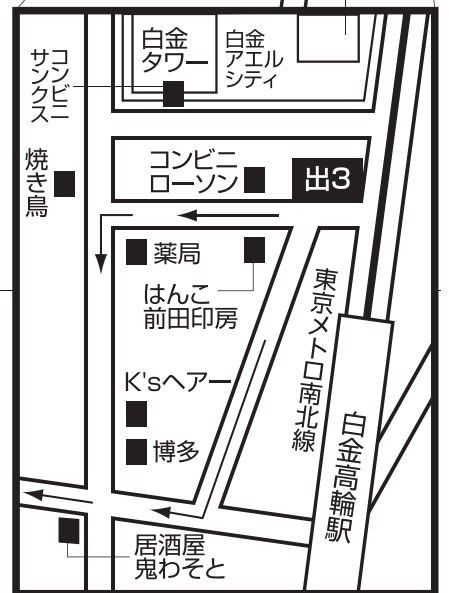

白金ビューティフルエイジングクリニック案内図

アクセス

- バス 渋谷駅 - 恵比寿駅 - 田町駅(田87)「北里研究所前」下車すぐ
- 地下鉄 日比谷線・広尾駅下車 1・2番出口徒歩10分
南北線・白金高輪駅下車 3番出口徒歩10分

白金ビューティフルエイジングクリニック
〒108-0072 東京都港区白金6-6-1マンション芝白金301号
Tel.03-5791-4800

東京メトロ南北線「白金高輪駅(出口3)」周辺拡大図