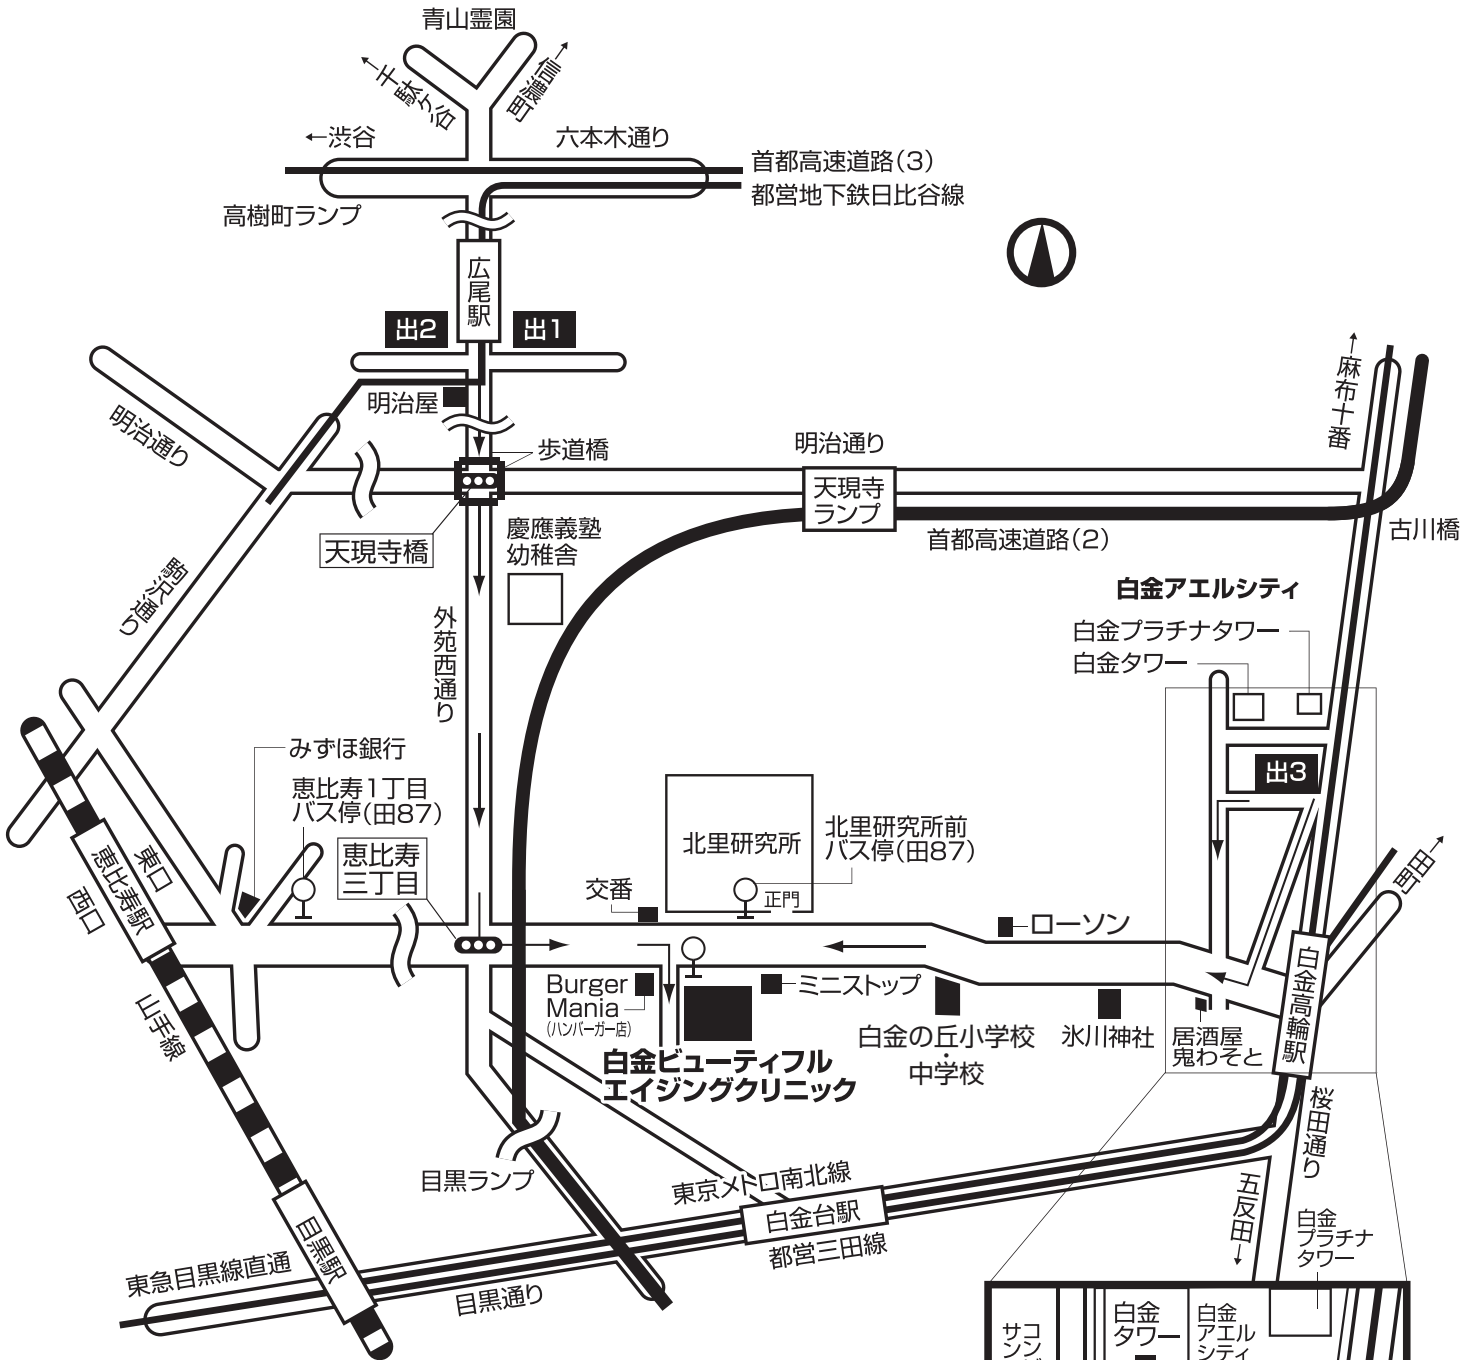

白金ビューティフルエイジングクリニック案内図

アクセス

- バス 渋谷駅 - 恵比寿駅 - 田町駅(田87)「北里研究所前」下車すぐ
- 地下鉄 日比谷線・広尾駅下車 1・2番出口徒歩10分
南北線・白金高輪駅下車 3番出口徒歩10分

白金ビューティフルエイジングクリニック
〒108-0072 東京都港区白金6-6-1マンション芝白金301号
Tel.03-5791-4800

東京メトロ南北線「白金高輪駅(出口3)」周辺拡大図